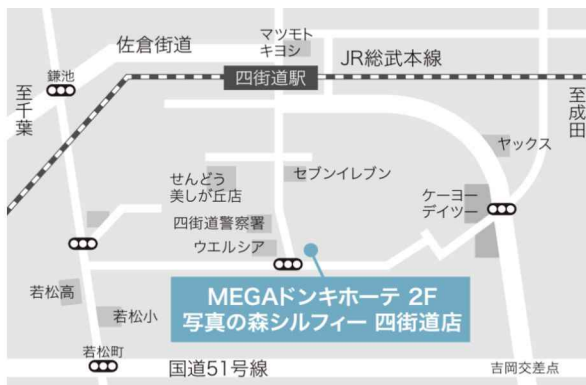

お仕立て上がりレンタル全品が均一価格★

最終予約受付

16.8均一
万円
SALE

ラストチャンス!
成人式まで残りわずか!

SALE

4/2^{WED} ~ 6/30^{MON}

MEGA ドン・キホーテ 四街道店 2階

写真の森シルフィー

0120-433-171

営業時間 10:00~18:00【火曜定休】