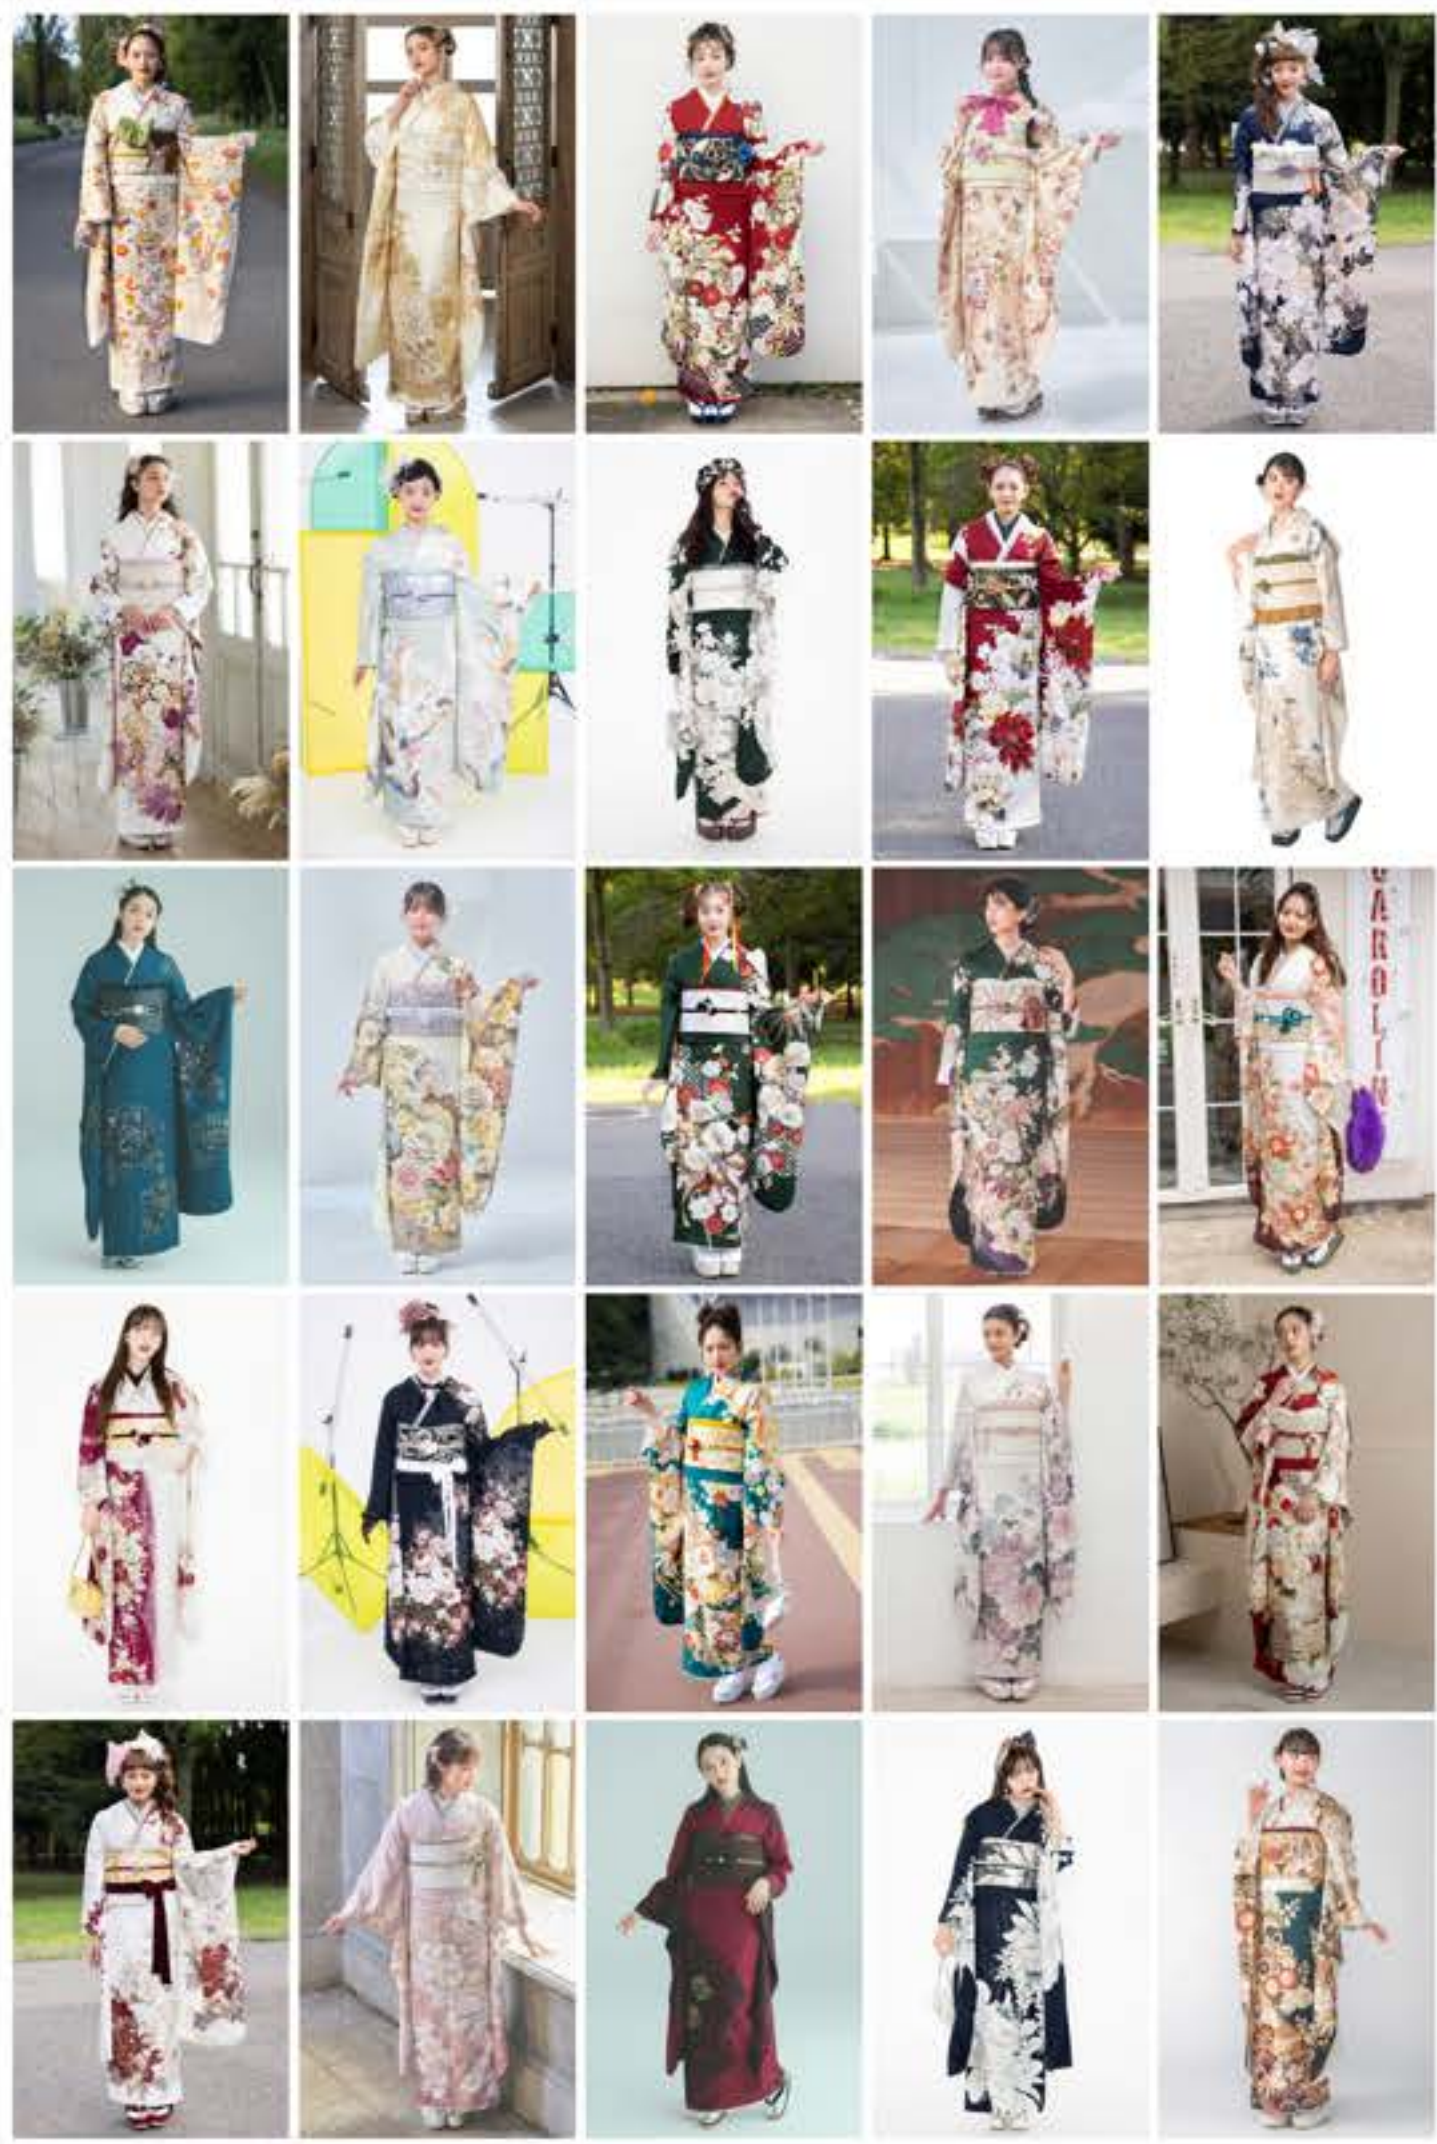

絶対  
もらえる

YOLU

来場特典  
ミニカップ詰  
詰め放題

先着  
30名様  
限定

期間内にご成約で抽選できちゃう

成約先着  
30名様  
限定抽選

色どちらか  
選べます

ReFa 1名様  
ビューテックドライヤー BX