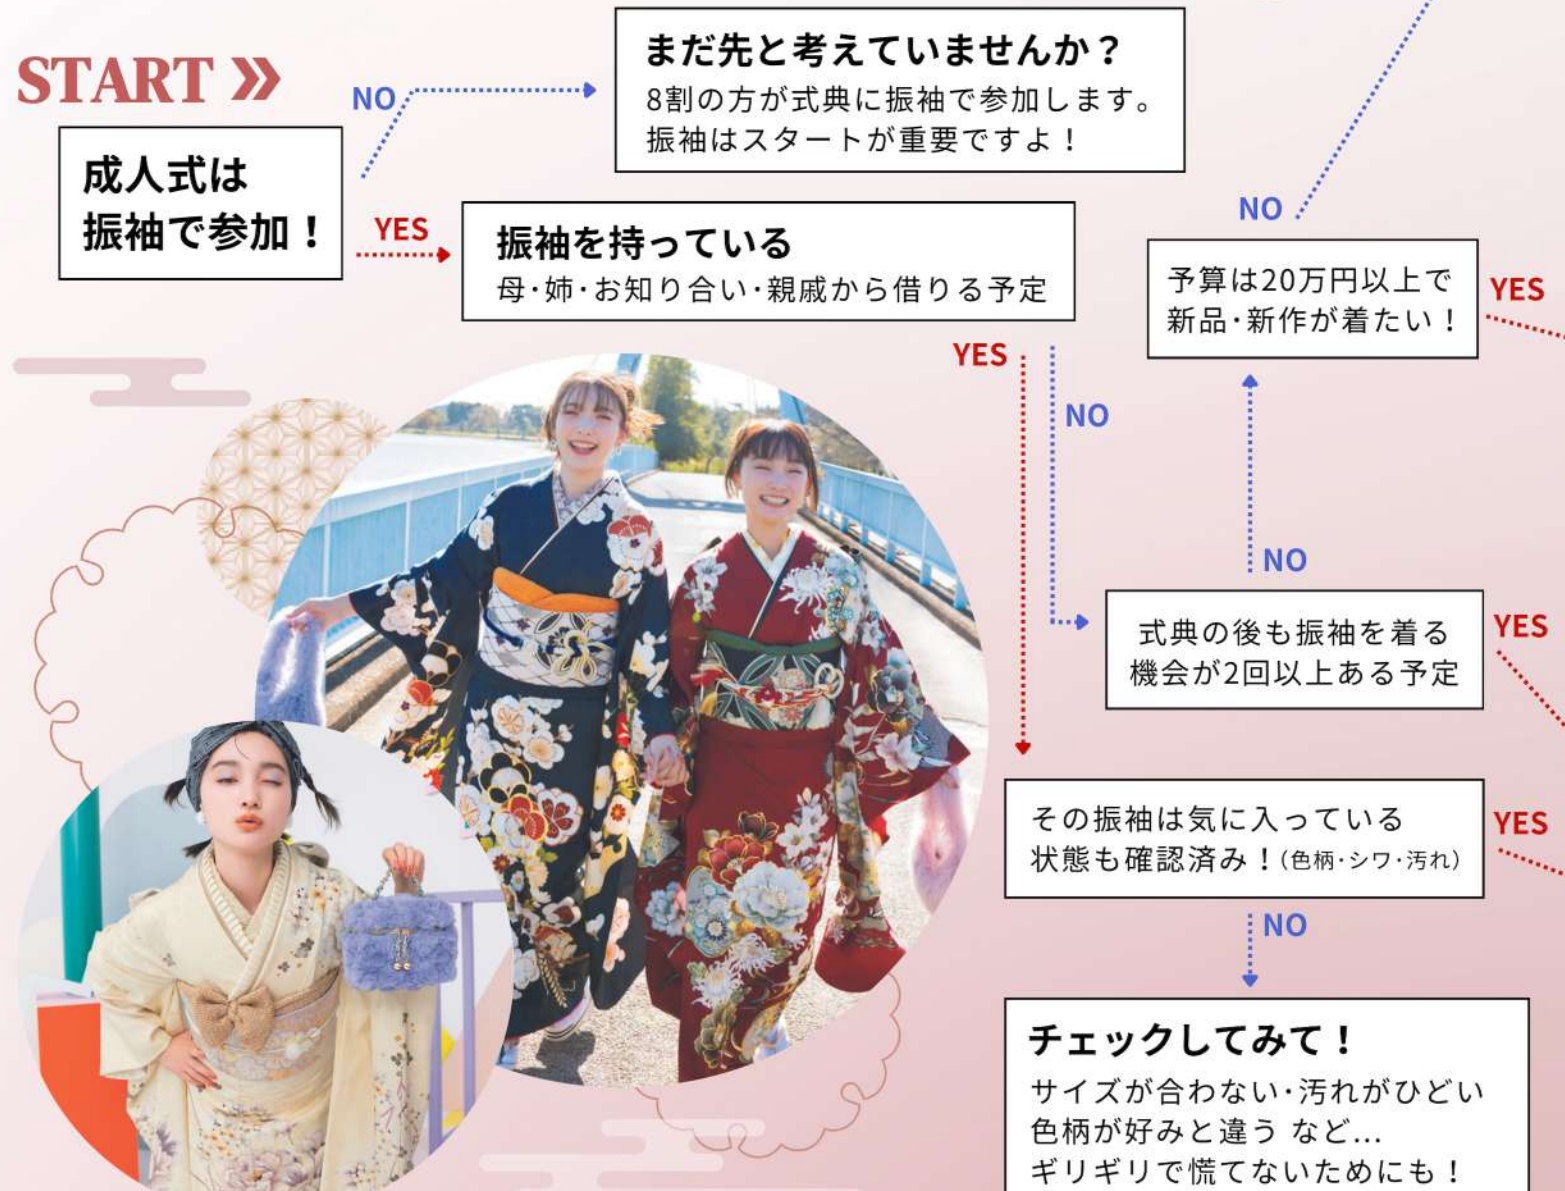

選べる豪華成約特典

104 sakura ribbon or 208 red charm peony
JILL STUART
有名コーヒー店
2色から選べます
¥3,000分

※1組様につき1点となります
※振袖レンタル15万円以上ご契約の方 対象

展示会限定特典
※Dランクは対象外

今なら
式典当日のお支度時間 **第2優先枠** でご案内
帯締め・帯揚げ・重ね衿・半衿
小物グレードアップ **半額**

2027年成人の方 限定
着物に合わせたネイルチップ **無料**

今ならまだおトクな特典がたくさん付いてくる!

振袖400枚以上展示中

通常価格 各税込¥11,000
4点全部変えても **半額**
¥44,000
¥22,000

自分に合ったプランを探そう

RENTAL **SYLPHY SET PLAN**

必要なものすべてがセットになっているから安心

レンタル衣装
振袖一式
着付け小物一式
自ショール
草履・バック

前撮り時
着付け
ヘアセット
メイク
お写真
(お写真6切り3枚台紙付)

式当日
着付け
ヘアセット
(式当日のメイクは別途
※髪飾りのみご用意ください)

身長が145cm~175cmの方まで対応OK

プレタレンタル
仕立て上がっている振袖をレンタルできるプラン

Premium	通常価格 税抜 278,000円が	5万円OFF	税抜 228,000円 (税込 250,800円)
Aランク ★★★★	通常価格 税抜 248,000円が	5万円OFF	税抜 198,000円 (税込 217,800円)
Bランク ★★★	通常価格 税抜 198,000円が	3万円OFF	税抜 168,000円 (税込 184,800円)
Cランク ★★	通常価格 税抜 168,000円が	3万円OFF	税抜 138,000円 (税込 151,800円)
Dランク	特別限定価格	限定10着	税抜 72,000円 (税込 79,200円)