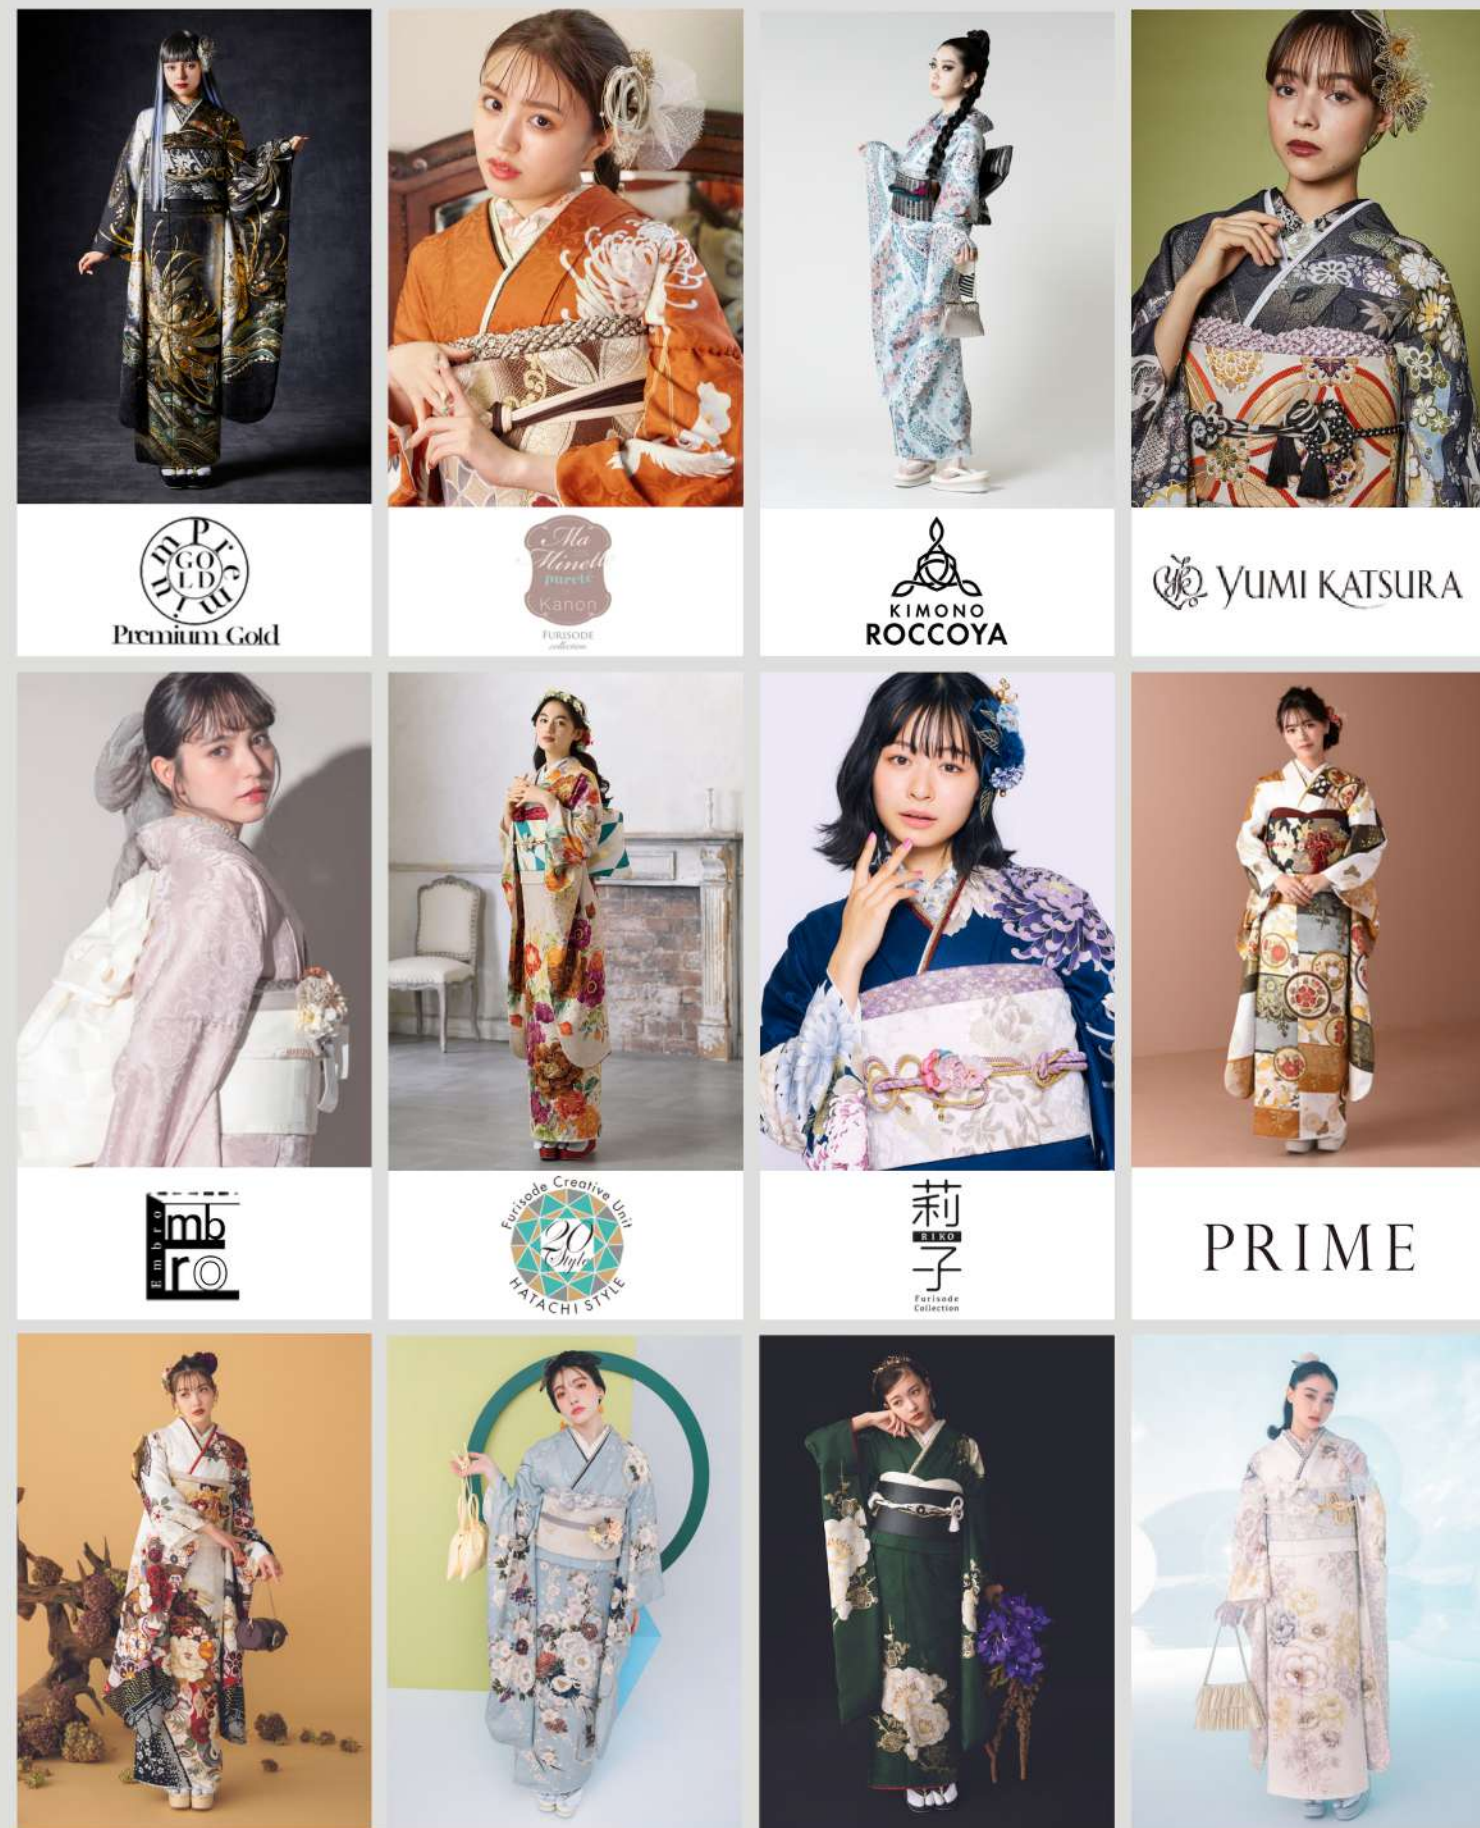

Brand Collection

Premium Gold

Ma Hiroshi Kanon

KIMONO ROCCOYA

YUMI KATSURA

mb ro

20th Anniversary HATACHI STYLE

莉子 Fairtrade Collection

PRIME

千葉県で唯一シルフィーだけが取り扱っている振袖