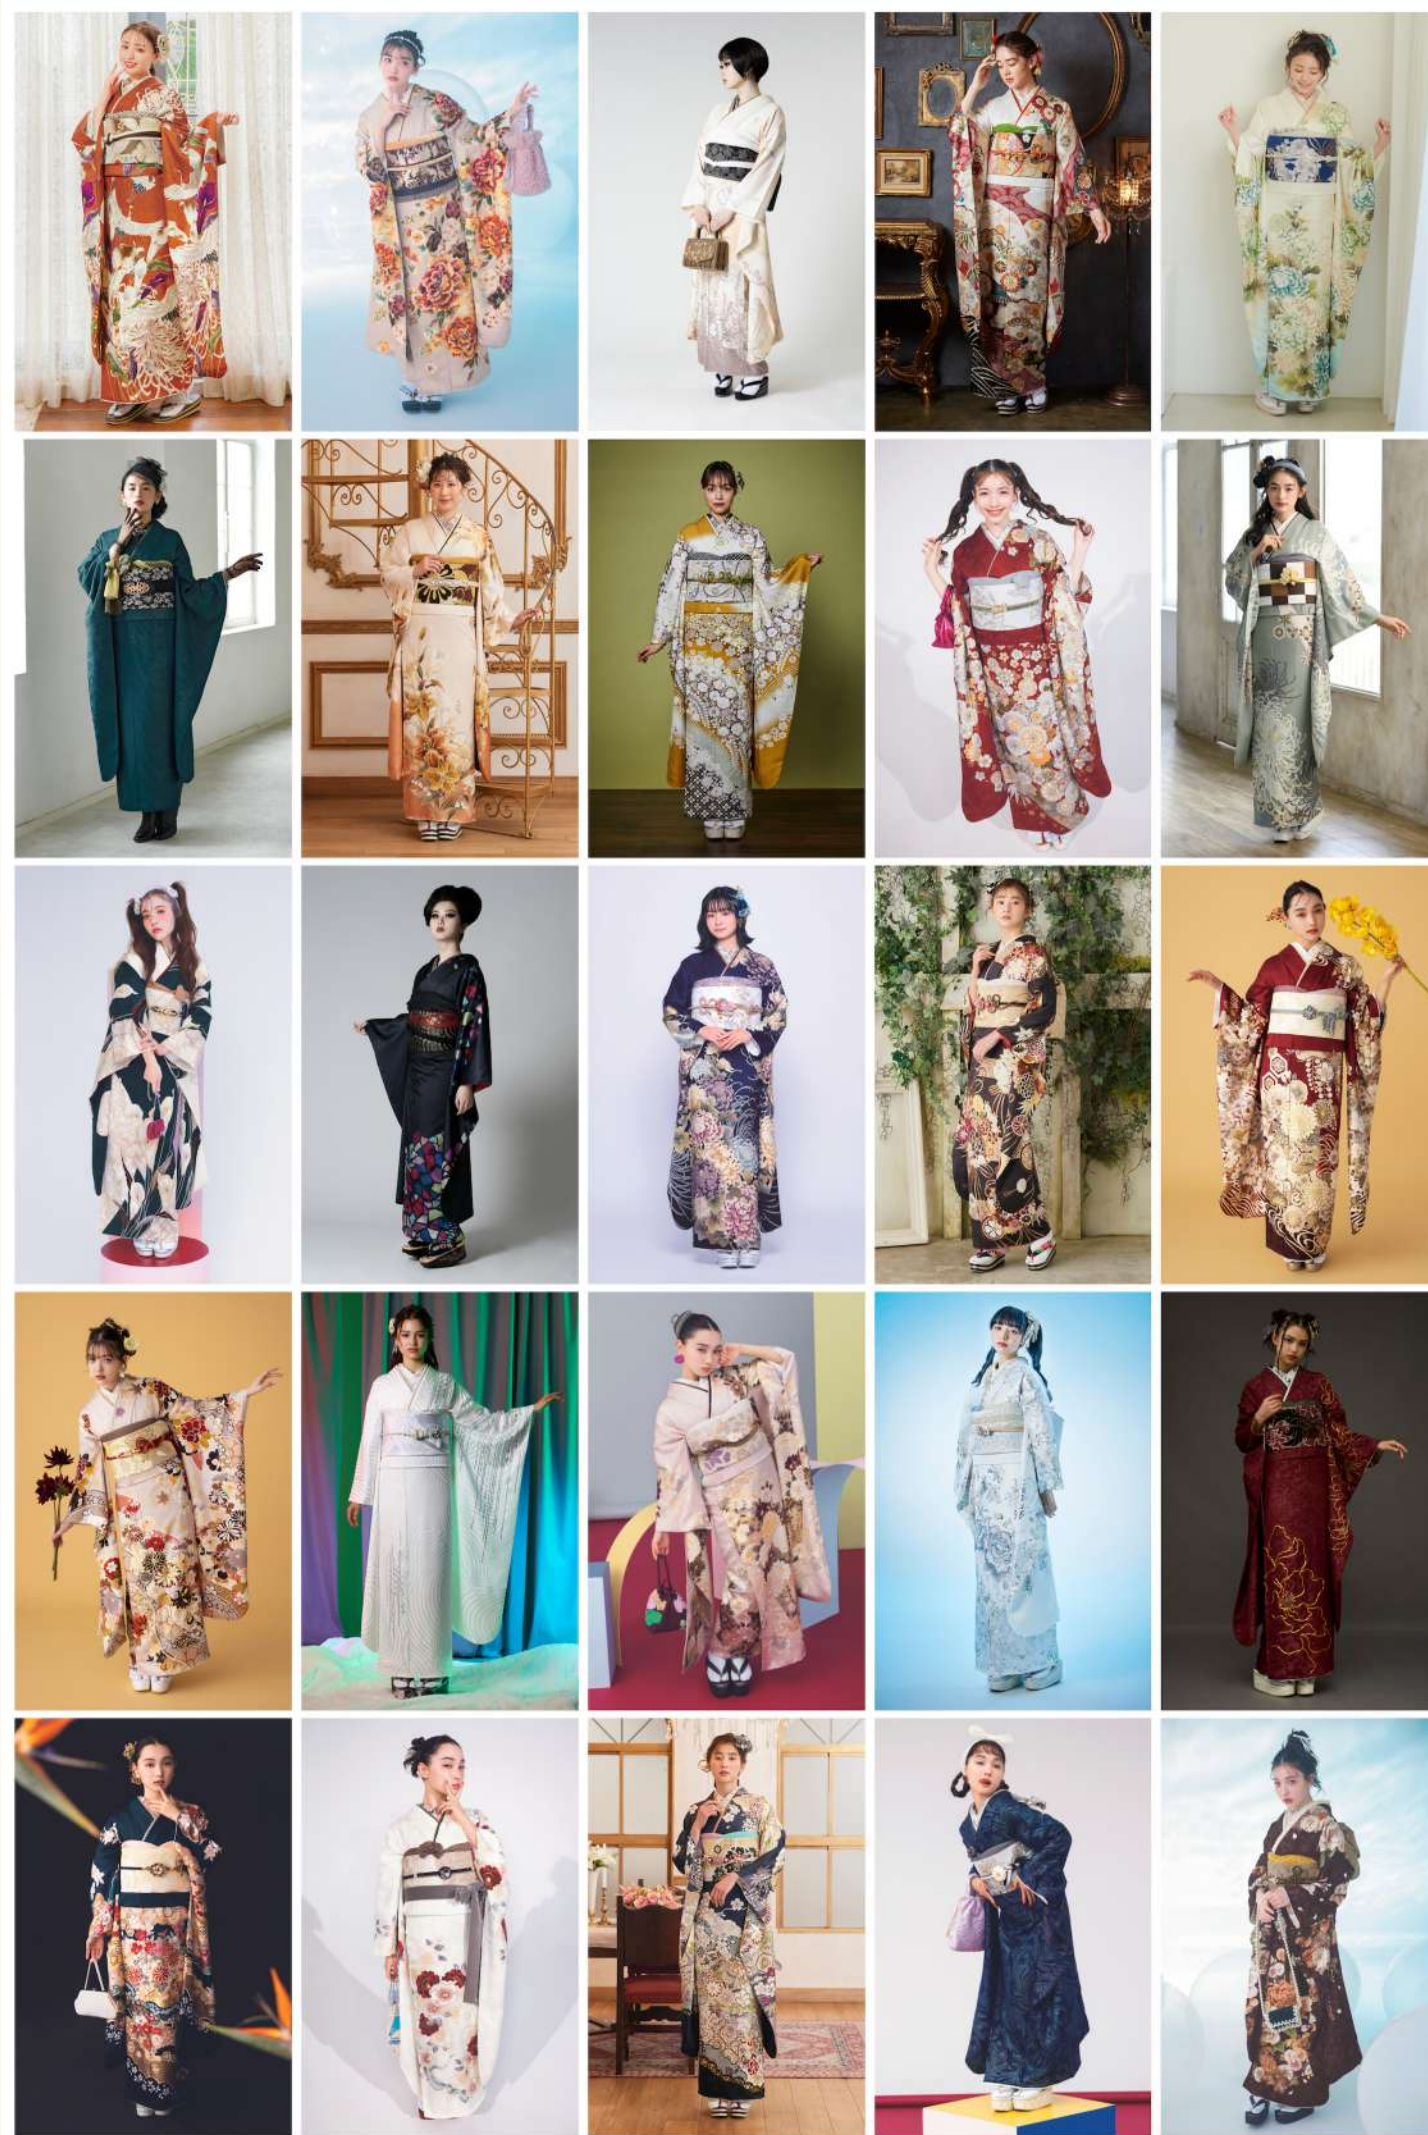

千葉県で唯一シルフィーだけが取り扱っている振袖

レンタルプラン限定特典

前撮り撮影 プロカメラマンとスタイリストが対応!

ヘアセット + メイク + 着付け + 撮影

上記お支度代 22,000円 + 六切りお写真3枚 33,000円相当

5万円相当が

先着100名様まで

無料